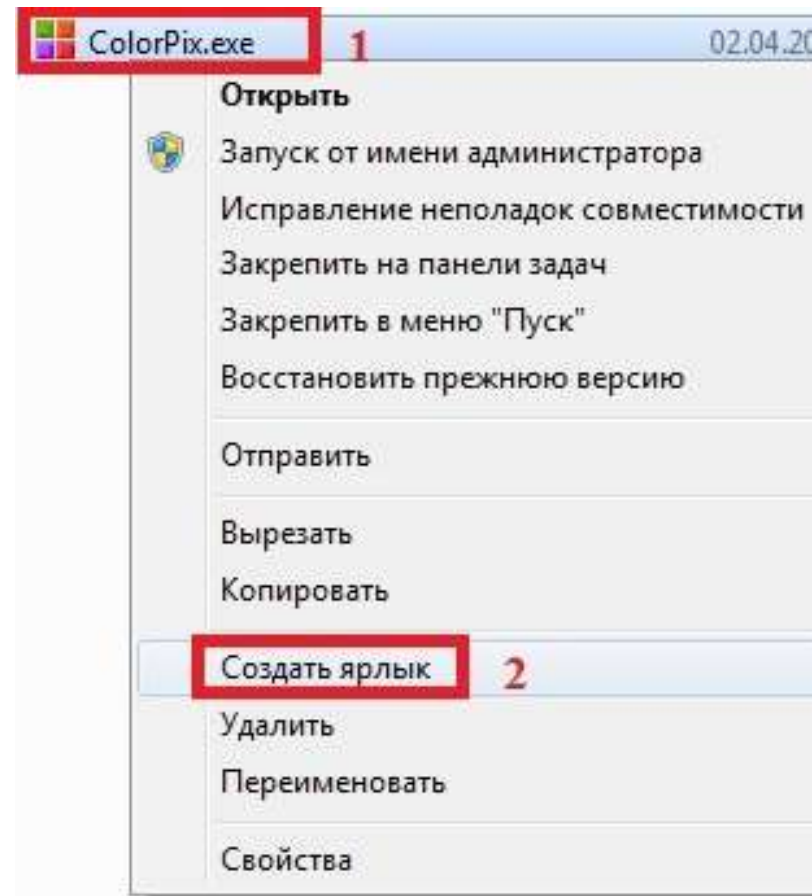

ЯРЛЫКИ

ЗНАЧОК

ЯРЛЫК

СОЗДАНИЕ ЯРЛЫКОВ

Windows XP

Windows 7

правой кнопкой мыши

СОЗДАНИЕ ЯРЛЫКОВ